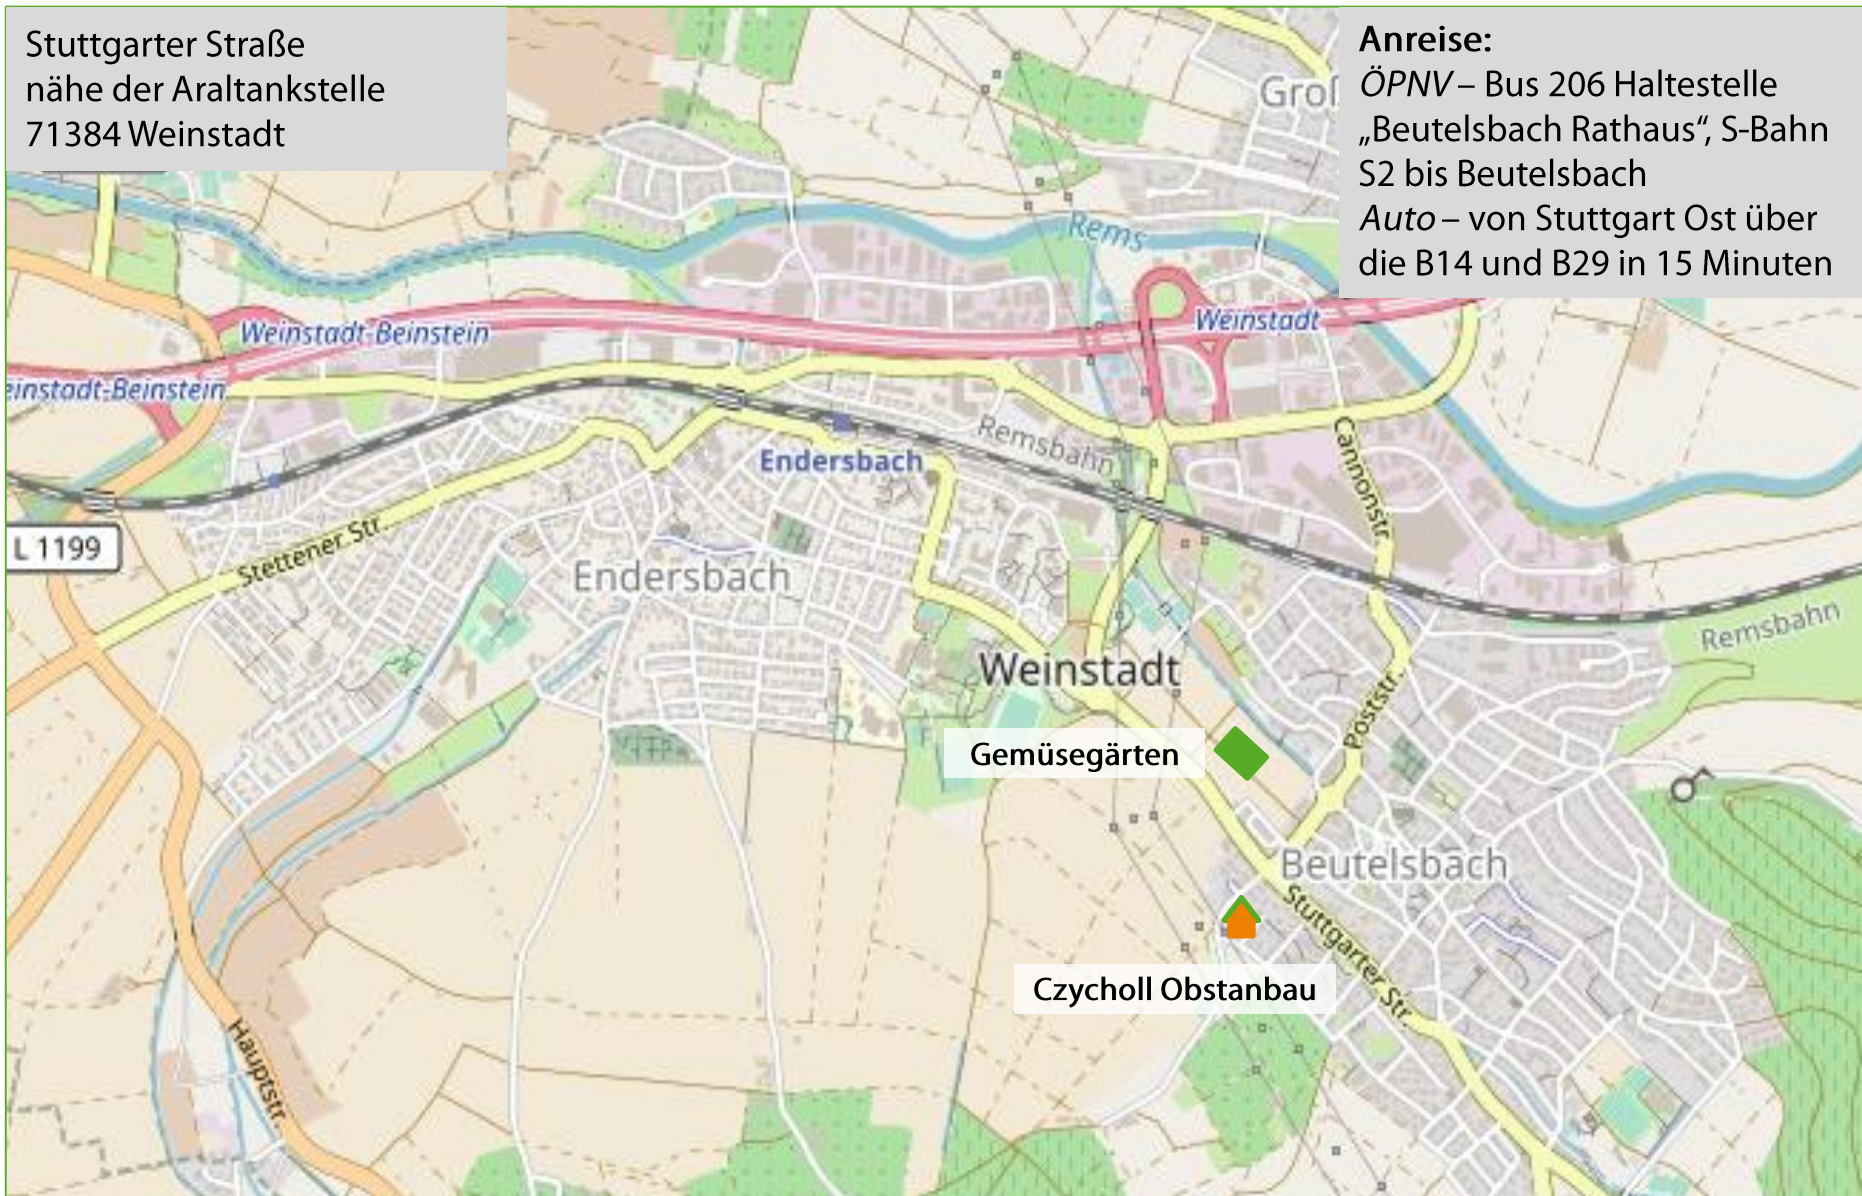

# Gemüsegärten in Weinstadt – Mitmach-Park

Stuttgarter Straße  
nähe der Araltankstelle  
71384 Weinstadt

**Anreise:**  
ÖPNV – Bus 206 Haltestelle  
„Beutelsbach Rathaus“, S-Bahn  
S2 bis Beutelsbach  
Auto – von Stuttgart Ost über  
die B14 und B29 in 15 Minuten

Gemüsegärten

Araltankstelle

Czycholl Obstanbau

Haltestelle  
„Beutelsbach  
Poststraße“

Haltestelle  
„Beutelsbach  
Rathaus“